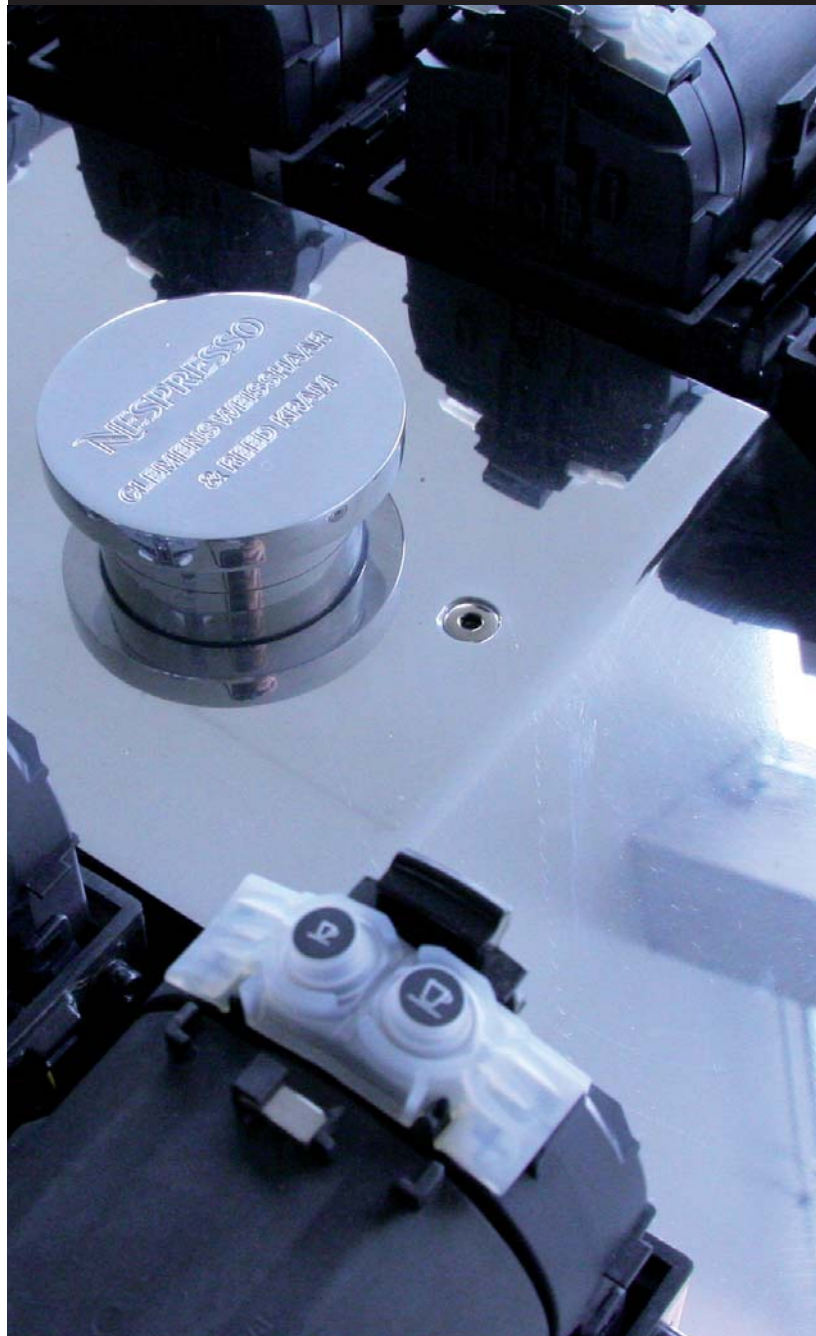

MANUFACTURING

PROJECT MANAGEMENT

WASSERTANK MIT 50 LITERN VORRAT

36 ESPRESSI AUF EINMAL

ENGINEERING

MANUFACTURING

PROJECT MANAGEMENT